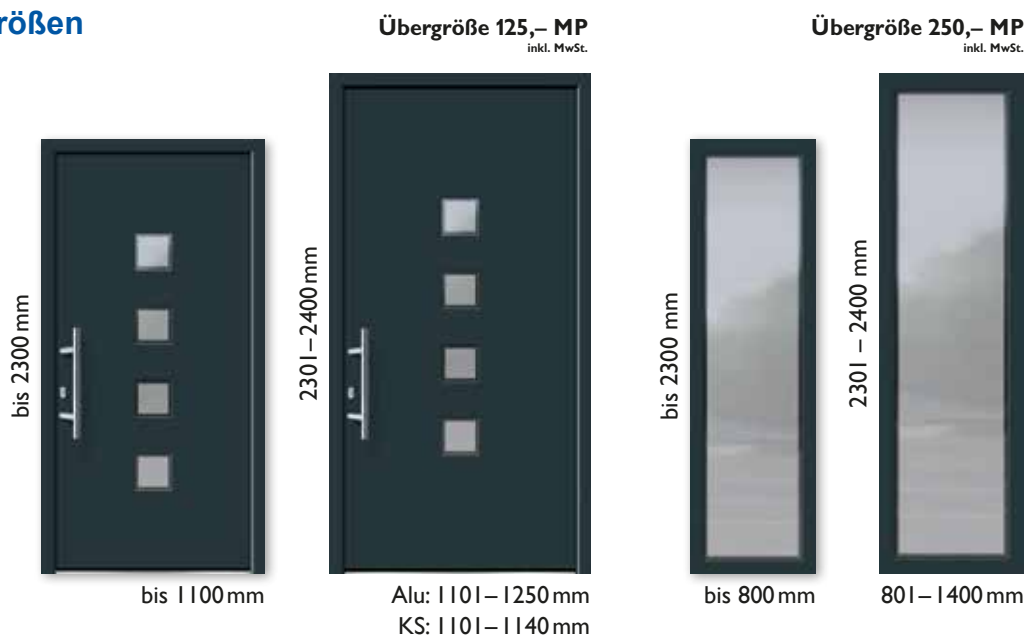

Übergrößen

Weitere Hinweise

- Weitere Zubehöre und Oberflächen auf Anfrage, bei Ihrem Fachhändler.
- Die Ud-Werte beziehen sich auf das Haustüren-Normmaß: 1230 × 2180 mm. Der tatsächliche Wert ist größenabhängig. Grundlage U-Wert-Ermittlung: Einsatzfüllung, 36 mm Stärke, mit Aluminium-Deckschichten. Flügelüberdeckende Füllung, 47 mm Stärke, mit Aluminium-Deckschichten.
- Mit den Abmessungen der Haustür ändert sich auch ihre optische Wirkung und kann somit von den Abbildungen abweichen.
- Grundlage der Ausführung ist die Ausstattungsbeschreibung (siehe Seite 3) und die jeweilige Füllungsbeschreibung.
- Die Mindest- und Maximalmaße der Haustüren sind modellabhängig (technisch bedingt).
- Glasaufbau: Haustür Einsatzfüllung und Seitenteil = 2-fach Verglasung, Ud-Wert 1,1
  Haustür Flügelüberdeckend* = 3-fach Verglasung, Ud-Wert 0,7

* Seitenteil mit 3-fach Verglasung auf Anfrage