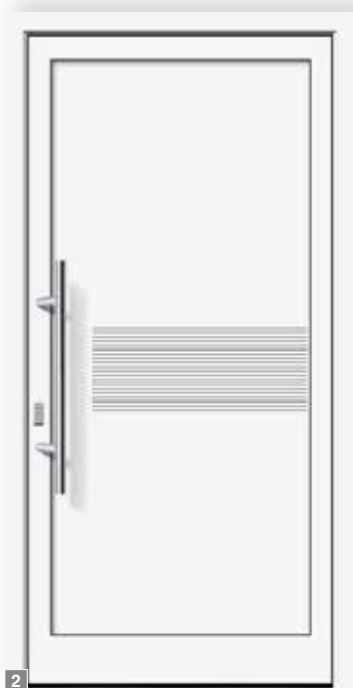

Haustür Alu 2.499,-

Haustür KS 2.349,-

Seitenteil Alu /KS 949,-

Preis: weiß, Einsatzfüllung inkl. MwSt.

1 Smart 25

- außen flügelüberdeckende Türfüllung
- außen 5 mm breite Ziernuten
- Seitenteil Smart 2C, Klarglas mit Teilmattierung
- Edelstahl-Stangengriff 1000 mm
- Farbe RAL 7016 Anthrazitgrau
- Ud-Wert Alu 1,30 / KS 0,78 W/m² K

2 Smart 25

- in den Türflügel eingesetzte Türfüllung
- außen 5 mm breite Ziernuten
- Edelstahl-Stangengriff 800 mm
- Farbe RAL 9016 Verkehrsweiß
- Ud-Wert Alu 1,40 / KS 0,85 W/m² K