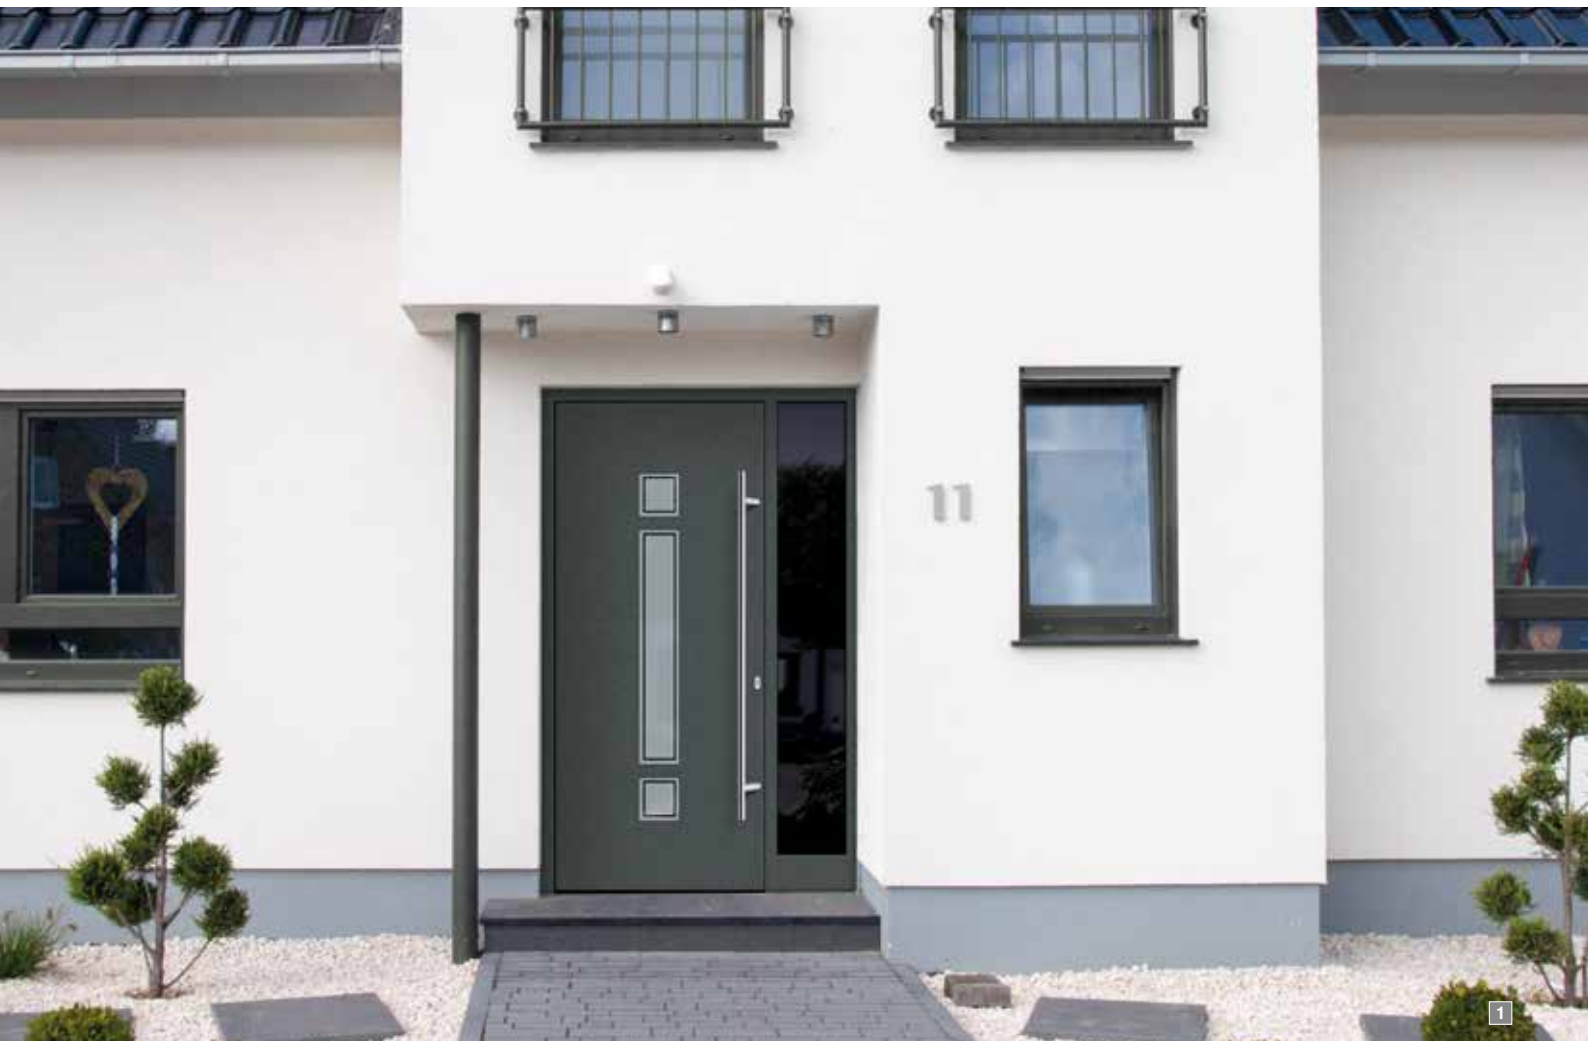

Haustür Alu 2.699,-
Haustür KS 2.549,-
Seitenteil Alu /KS 949,-
Preis: weiß, Einsatzfüllung inkl. MwSt.

1. **1 Smart 38**
2. außen flügelüberdeckende Türfüllung
   - Haustür Glas „Antwerpen“, Klarglas mit Teilmattierung
   - Seitenteil Smart 2G, Klarglas
   - Edelstahl-Stangengriff 1600 mm
   - Farbe RAL 7012 Basaltgrau
   - Ud-Wert Alu 1,50 / KS 0,93 W/m² K

1. **2 Smart 38**
2. in den Türflügel eingesetzte Türfüllung
   - Haustür Glas „Bonn“, vollflächige Mattierung
   - Edelstahl-Stangengriff 800 mm
   - Farbe RAL 9016 Verkehrsweiß
   - Ud-Wert Alu 1,50 / KS 0,98 W/m² K